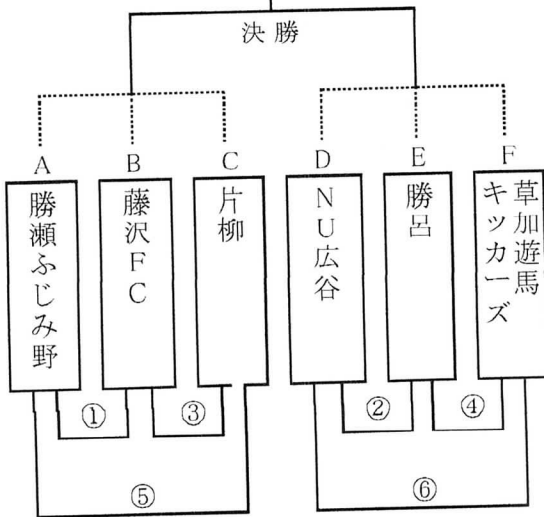

2位 ブロック

会場 (第1多目的 B面)

3位 ブロック

会場 (第2多目的 A面)

4位 ブロック

会場 (第2多目的 B面)

試合・審判割当て表(各ブロック共通)

試合	時間	対戦相手	主審	副審	副審
1	8:30 ~ 9:15	A - B	F	D	E
2	9:20 ~ 10:05	D - E	A	B	C
3	10:10 ~ 10:55	B - C	D	E	F
4	11:00 ~ 11:45	E - F	B	C	A
5	11:50 ~ 12:30	A - C	E	F	D
6	12:40 ~ 13:25	D - F	C	A	B
7	13:50 ~ 14:35	決勝	本部指名		