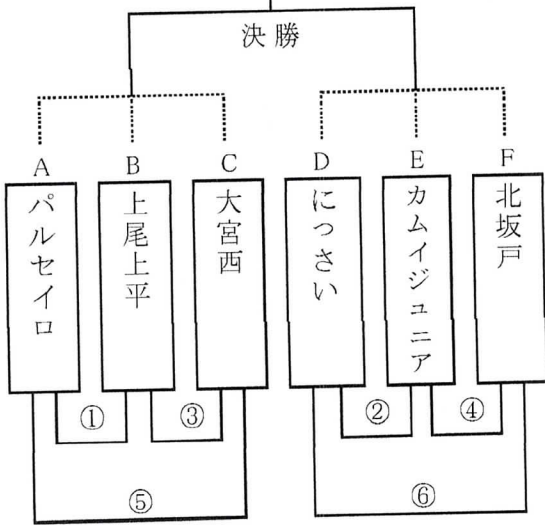

2位 ブロック

会場 (第1多目的 B面)

3位 ブロック

会場 (第2多目的 A面)

4位 ブロック

会場 (第2多目的 B面)

試合・審判割当て表(各ブロック共通)

試合	時間	対戦相手	主審	副審	副審
1	8:30 ~ 9:15	A - B	F	D	E
2	9:20 ~ 10:05	D - E	A	B	C
3	10:10 ~ 10:55	B - C	D	E	F
4	11:00 ~ 11:45	E - F	B	C	A
5	11:50 ~ 12:30	A - C	E	F	D
6	12:40 ~ 13:25	D - F	C	A	B
7	13:50 ~ 14:35	決勝	本部指名		