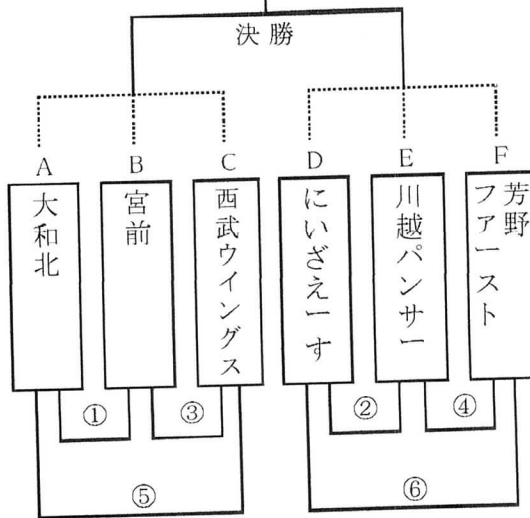

2位 ブロック

会場 (第1多目的 B面)

3位 ブロック

会場 (第2多目的 A面)

4位 ブロック

会場 (第2多目的 B面)

試合・審判割当て表(各ブロック共通)

試合	時間	対戦相手	主審	副審	副審
1	8:30 ~ 9:15	A - B	F	D	E
2	9:20 ~ 10:05	D - E	A	B	C
3	10:10 ~ 10:55	B - C	D	E	F
4	11:00 ~ 11:45	E - F	B	C	A
5	11:50 ~ 12:30	A - C	E	F	D
6	12:40 ~ 13:25	D - F	C	A	B
7	13:50 ~ 14:35	決勝	本部指名		

☆予選順位別にリーグ戦を行い。

ブロック1位同士で決勝を行う。

☆順位は勝ち点制

(勝者3点・引分け1点・敗者0点)

得失点差・総得点・対戦チーム勝者の順

なお、決しない場合はPK戦で決する。

☆試合時間は20-5-20とし延長戦は行わない。

☆決勝戦も延長戦は行わずPK戦で決する。