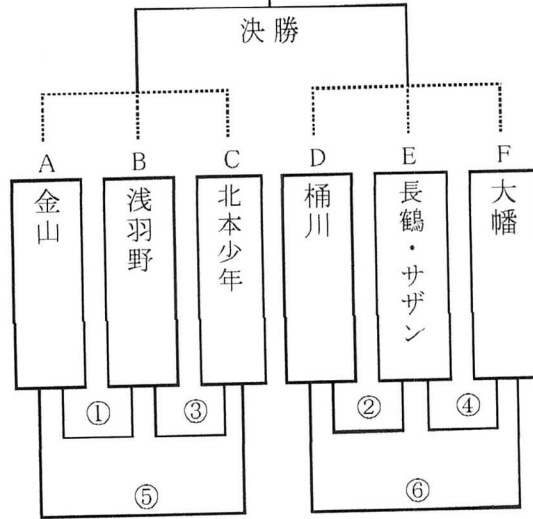

2位 ブロック

会場 (第1多目的 B面)

3位 ブロック

会場 (第2多目的 A面)

4位 ブロック

会場 (第2多目的 B面)

試合・審判割当て表(各ブロック共通)

試合	時間	対戦相手	主審	副審	副審
1	8:30 ~ 9:15	A - B	F	D	E
2	9:20 ~ 10:05	D - E	A	B	C
3	10:10 ~ 10:55	B - C	D	E	F
4	11:00 ~ 11:45	E - F	B	C	A
5	11:50 ~ 12:30	A - C	E	F	D
6	12:40 ~ 13:25	D - F	C	A	B
7	13:50 ~ 14:35	決勝	本部指名		